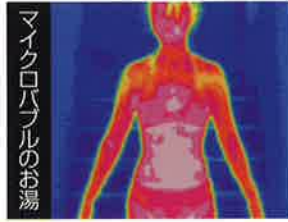

### マイクロバブルとは？

マイクロバブルは泡風呂やジャグジーとは全くの別物。直径3ミクロンの細かな気泡です。毛穴の直径が70ミクロンなのでいかに小さいかお分かりいただけるとと思います。

〈概念イラスト〉

## 温浴効果

### 温まり方が違います

カラダ中の毛穴に入った超微細な気泡が弾ける際に、程よい刺激を与えてくれるので、カラダの芯から温まります。お風呂上りに湯冷めしにくく、温泉に入ったような気分が味わえます。高い温浴効果があるので、湯温を1~2℃落としてもカラダはほかほか。光熱費を削減します。保湿効果も高く、お風呂上りはしっとりお肌に。

マイクロバブルを発生させたお湯(38℃)に5分間入浴した後、15分後に赤外線サーモグラフィで体表温度を撮影。