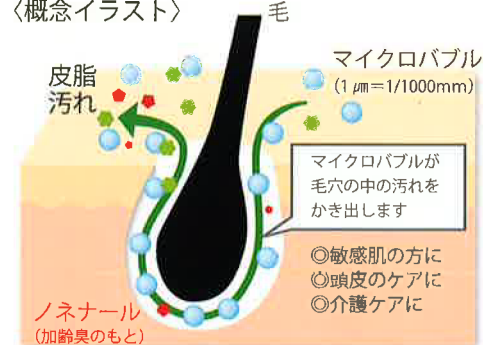

#### マイクロバブルのチカラ

水と空気のできた0.003ミリの超微細な泡が、肌のすみずみの汚れや毛穴の中の老廃物に付着して浮き上がらせるほか、気になるニオイの元も洗い流します。

#### なぜカラダの汚れが落ちるの？

噴出されたマイクロバブルは水面非常にゆっくりと浮上します。泡同士は合体せずお湯の中を長時間漂います。1ccあたり12,000個の高濃度のマイクロバブルが全身の毛穴に入り込みます。人体の汚れはプラス電荷を帯びており、マイナス電荷のマイクロバブルは汚れに引き寄せられて付着、ゆっくり上昇して水面まで運びます。

#### 簡単操作 & らくらくメンテナンス

運転スタートは簡単ワンタッチ。15分で自動オフなので消し忘れの心配なし。市販の浴槽洗浄剤で月に一度ポンプ内を洗浄するだけの簡単メンテナンス。使用するのは水と空気だけ。補助液やフィルターなどの消耗品はありません。

### マイクロバブルとは？

マイクロバブルは泡風呂やジャグジーとは全くの別物。直径3ミクロンの細かな気泡です。毛穴の直径が70ミクロンなのでいかに小さいかお分かりいただけるとと思います。

〈概念イラスト〉