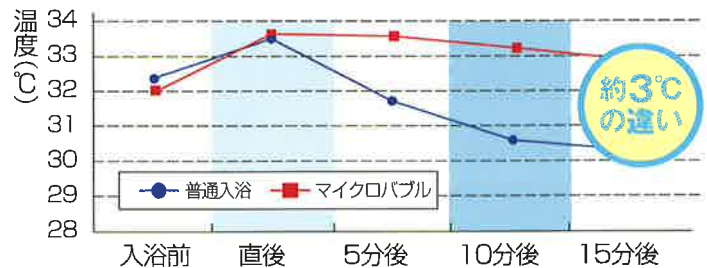

### マイクロバブルとは？

マイクロバブルは泡風呂やジャグジーとは全くの別物。直径3ミクロンの細かな気泡です。毛穴の直径が70ミクロンなのでいかに小さいかお分かりいただけるとと思います。

〈概念イラスト〉

## 温浴効果

### 温まり方が違います

カラダ中の毛穴に入った超微細な気泡が弾ける際に、程よい刺激を与えてくれるので、カラダの芯から温まります。お風呂上りに湯冷めしにくく、温泉に入ったような気分が味わえます。高い温浴効果があるので、湯温を1~2℃落としてもカラダはほかほか。光熱費を削減します。保湿効果も高く、お風呂上りはしっとりお肌に。

マイクロバブルを発生させたお湯(38℃)に5分間入浴した後、15分後に赤外線サーモグラフィで体表温度を撮影。

【普通入浴とマイクロバブル入浴の体表面温度比較】